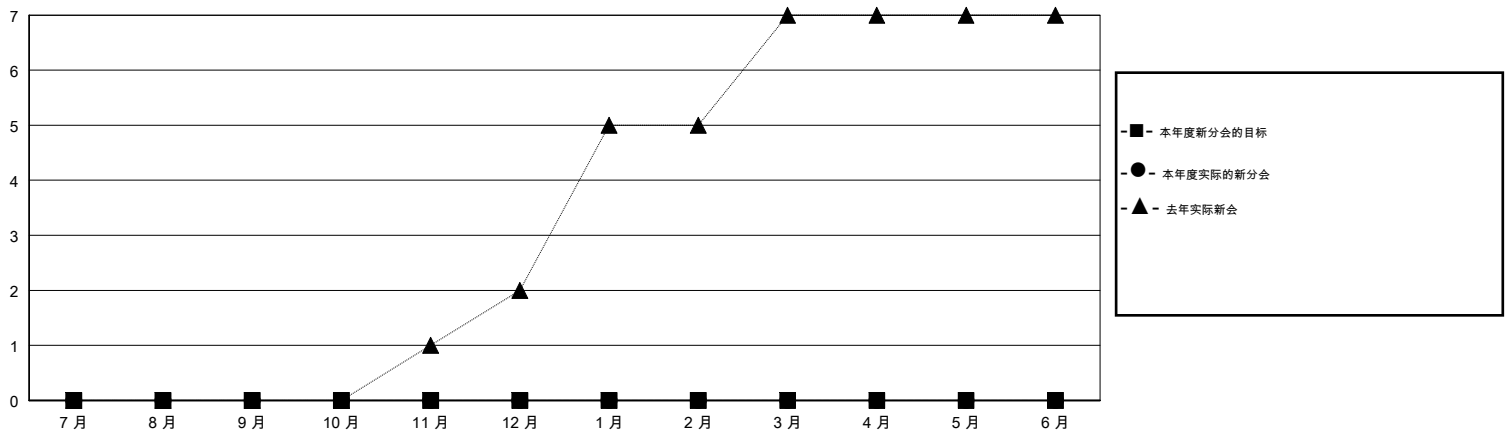

# MONTHLY MEMBERSHIP PROGRESS REPORT

District 393

Results as of: 05/31/2019

GMT: ZIYU LIN

地点 CHINA

GMT宪章区

分会			
成果 2018-2019			
季	新分会目标	新会	会员流失的分会
7月/8月/9月	0	0	0
10月/11月/12月	0	0	0
1月/2月/3月	0	0	0
4月/5月/6月	0	0	0

位会员@每位须缴			
成果 2018-2019			
季	会员净增长目标	实际会员增长数	实际退会会员 (包括转会)
7月/8月/9月	250	5	2
10月/11月/12月	250	5	163
1月/2月/3月	150	8	0
4月/5月/6月	100	9	7

目标与实际新会累积

目标和实际会员累积

已取消的分会: 0	12 CLUBS OF 52 增添1位或以上的新会员	性别分布 男 774 (58.59%) 女 547 (41.41%) 年度女性会员百分比目标: 0%
放弃的会员	<a href="#">点击这里取得累计会员数据</a>	总计家庭单位会员数 56
过世 0		支付减半会费的家庭会员 28
分会已取消 0		
其他 172		
总计 172		