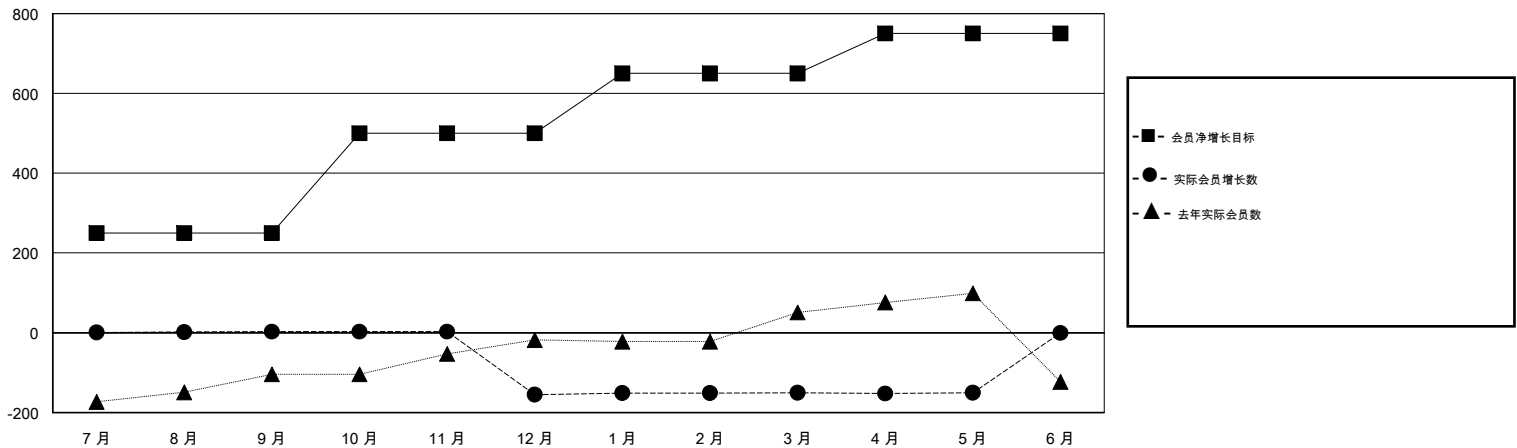

# MONTHLY MEMBERSHIP PROGRESS REPORT

District 393

Results as of: 05/31/2019

GMT: ZIYU LIN

地点 CHINA

GMT宪章区

分会			
成果 2018-2019			
季	新分会目标	新会	会员流失的分会
7月/8月/9月	0	0	0
10月/11月/12月	0	0	0
1月/2月/3月	0	0	0
4月/5月/6月	0	0	0

位会员@每位须缴			
成果 2018-2019			
季	会员净增长目标	实际会员增长数	实际退会会员 (包括转会)
7月/8月/9月	250	5	2
10月/11月/12月	250	5	163
1月/2月/3月	150	8	0
4月/5月/6月	100	9	7

目标与实际新会累积

目标和实际会员累积

已取消的分会: 0	12 CLUBS OF 52 增添1位或以上的新会员	性别分布 男 774 (58.59%) 女 547 (41.41%) 年度女性会员百分比目标: 0%
放弃的会员	<a href="#">点击这里取得累计会员数据</a>	总计家庭单位会员数 56
过世 0		支付减半会费的家庭会员 28
分会已取消 0		
其他 172		
总计 172		